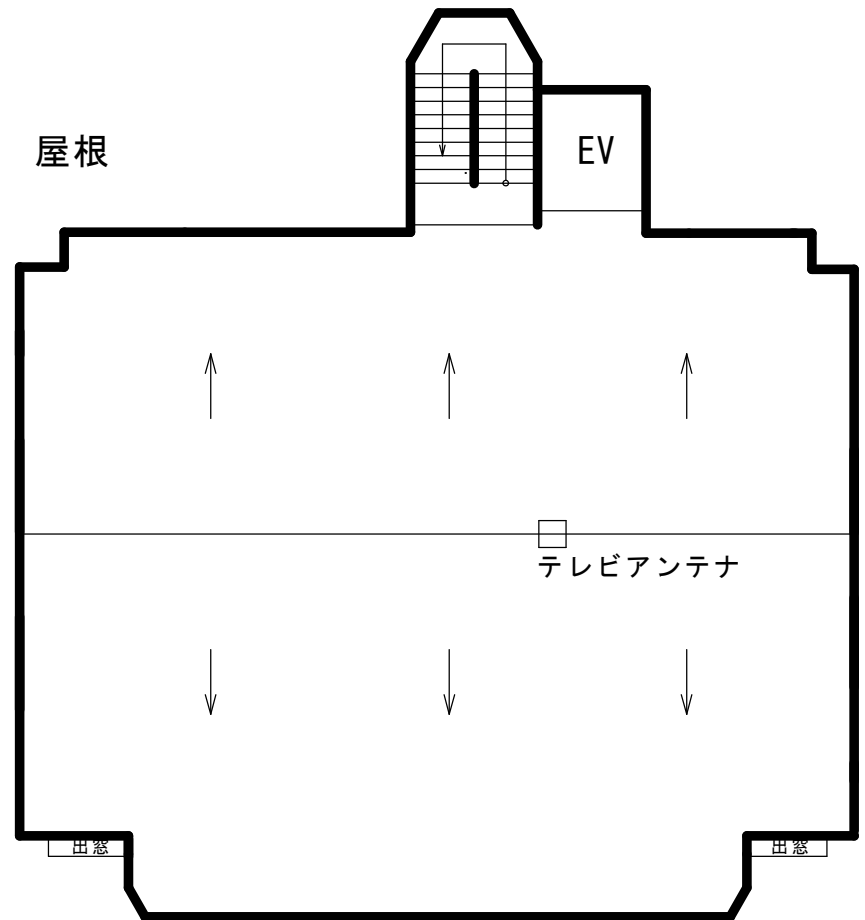

1階床面積125.41m<sup>2</sup>

2階床面積 : 131.29m<sup>2</sup>

現況と間取り図が異なる場合は、現況を優先します

3階～5階床面積 : 131.29㎡

屋上床面積 : 129.63㎡

現況と間取り図が異なる場合は、現況を優先します