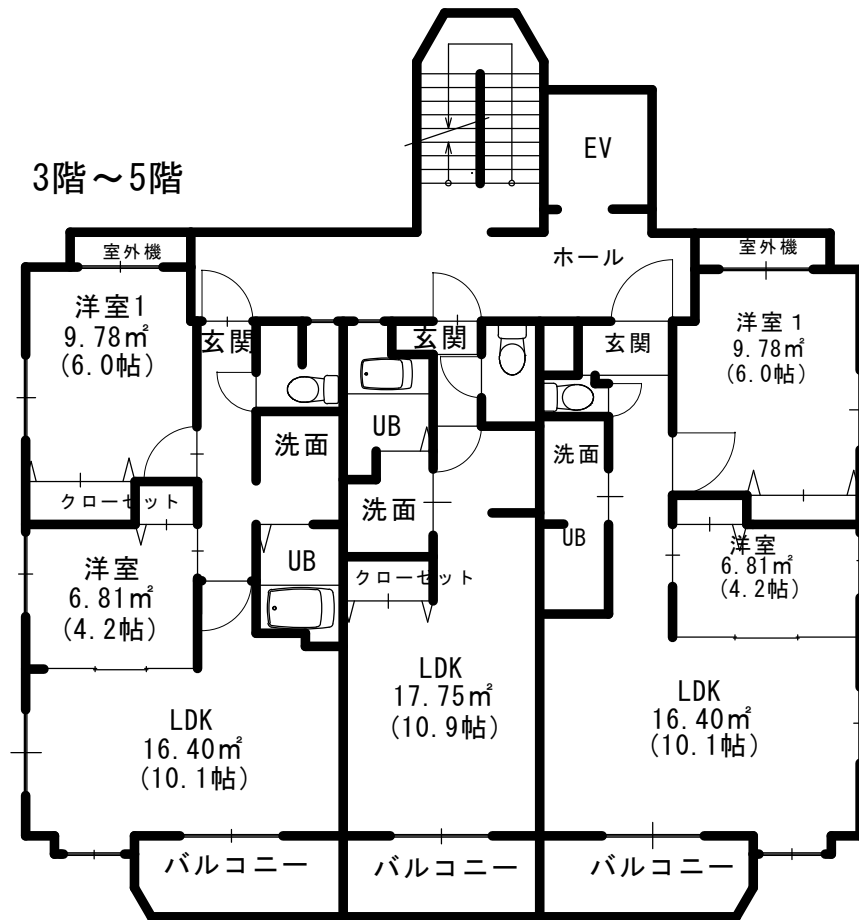

1階床面積125.41m<sup>2</sup>

2階床面積 : 131.29m<sup>2</sup>

現況と間取り図が異なる場合は、現況を優先します

3階～5階床面積 : 131.29㎡

屋上床面積 : 129.63㎡

現況と間取り図が異なる場合は、現況を優先します