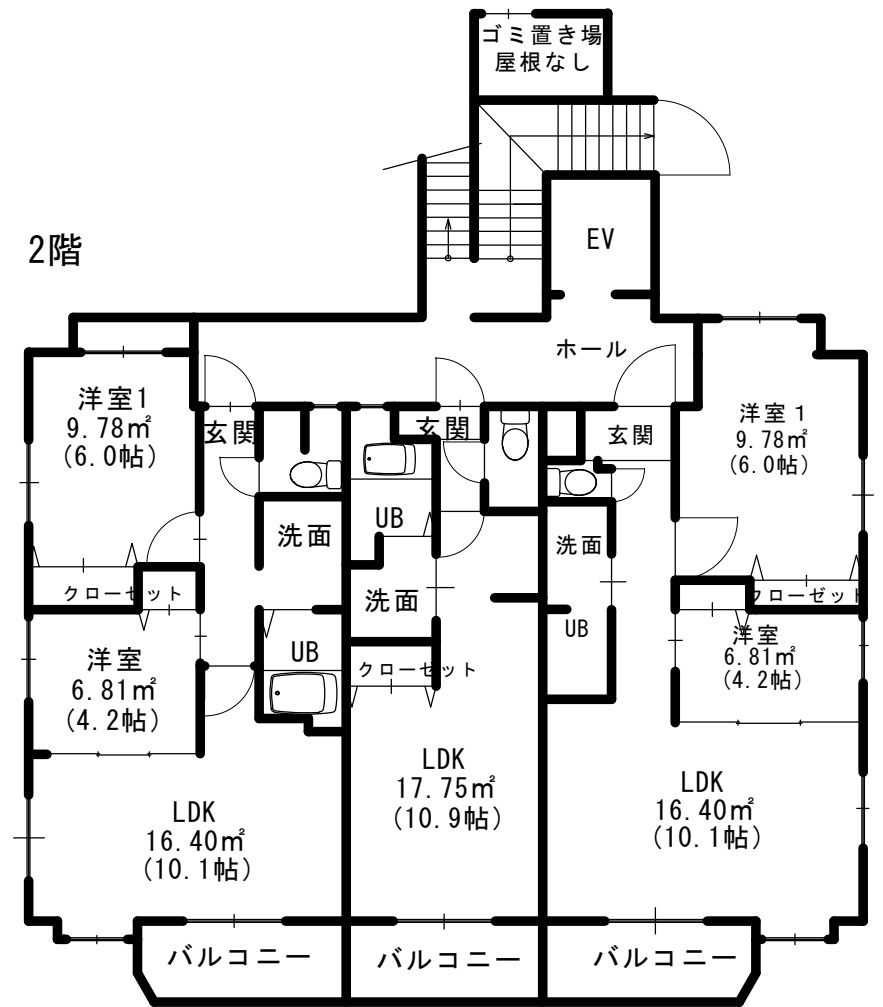

1階床面積125.41m<sup>2</sup>

2階床面積 : 131.29m<sup>2</sup>

現況と間取り図が異なる場合は、現況を優先します

3階～5階床面積 : 131.29㎡

屋上床面積 : 129.63㎡

現況と間取り図が異なる場合は、現況を優先します