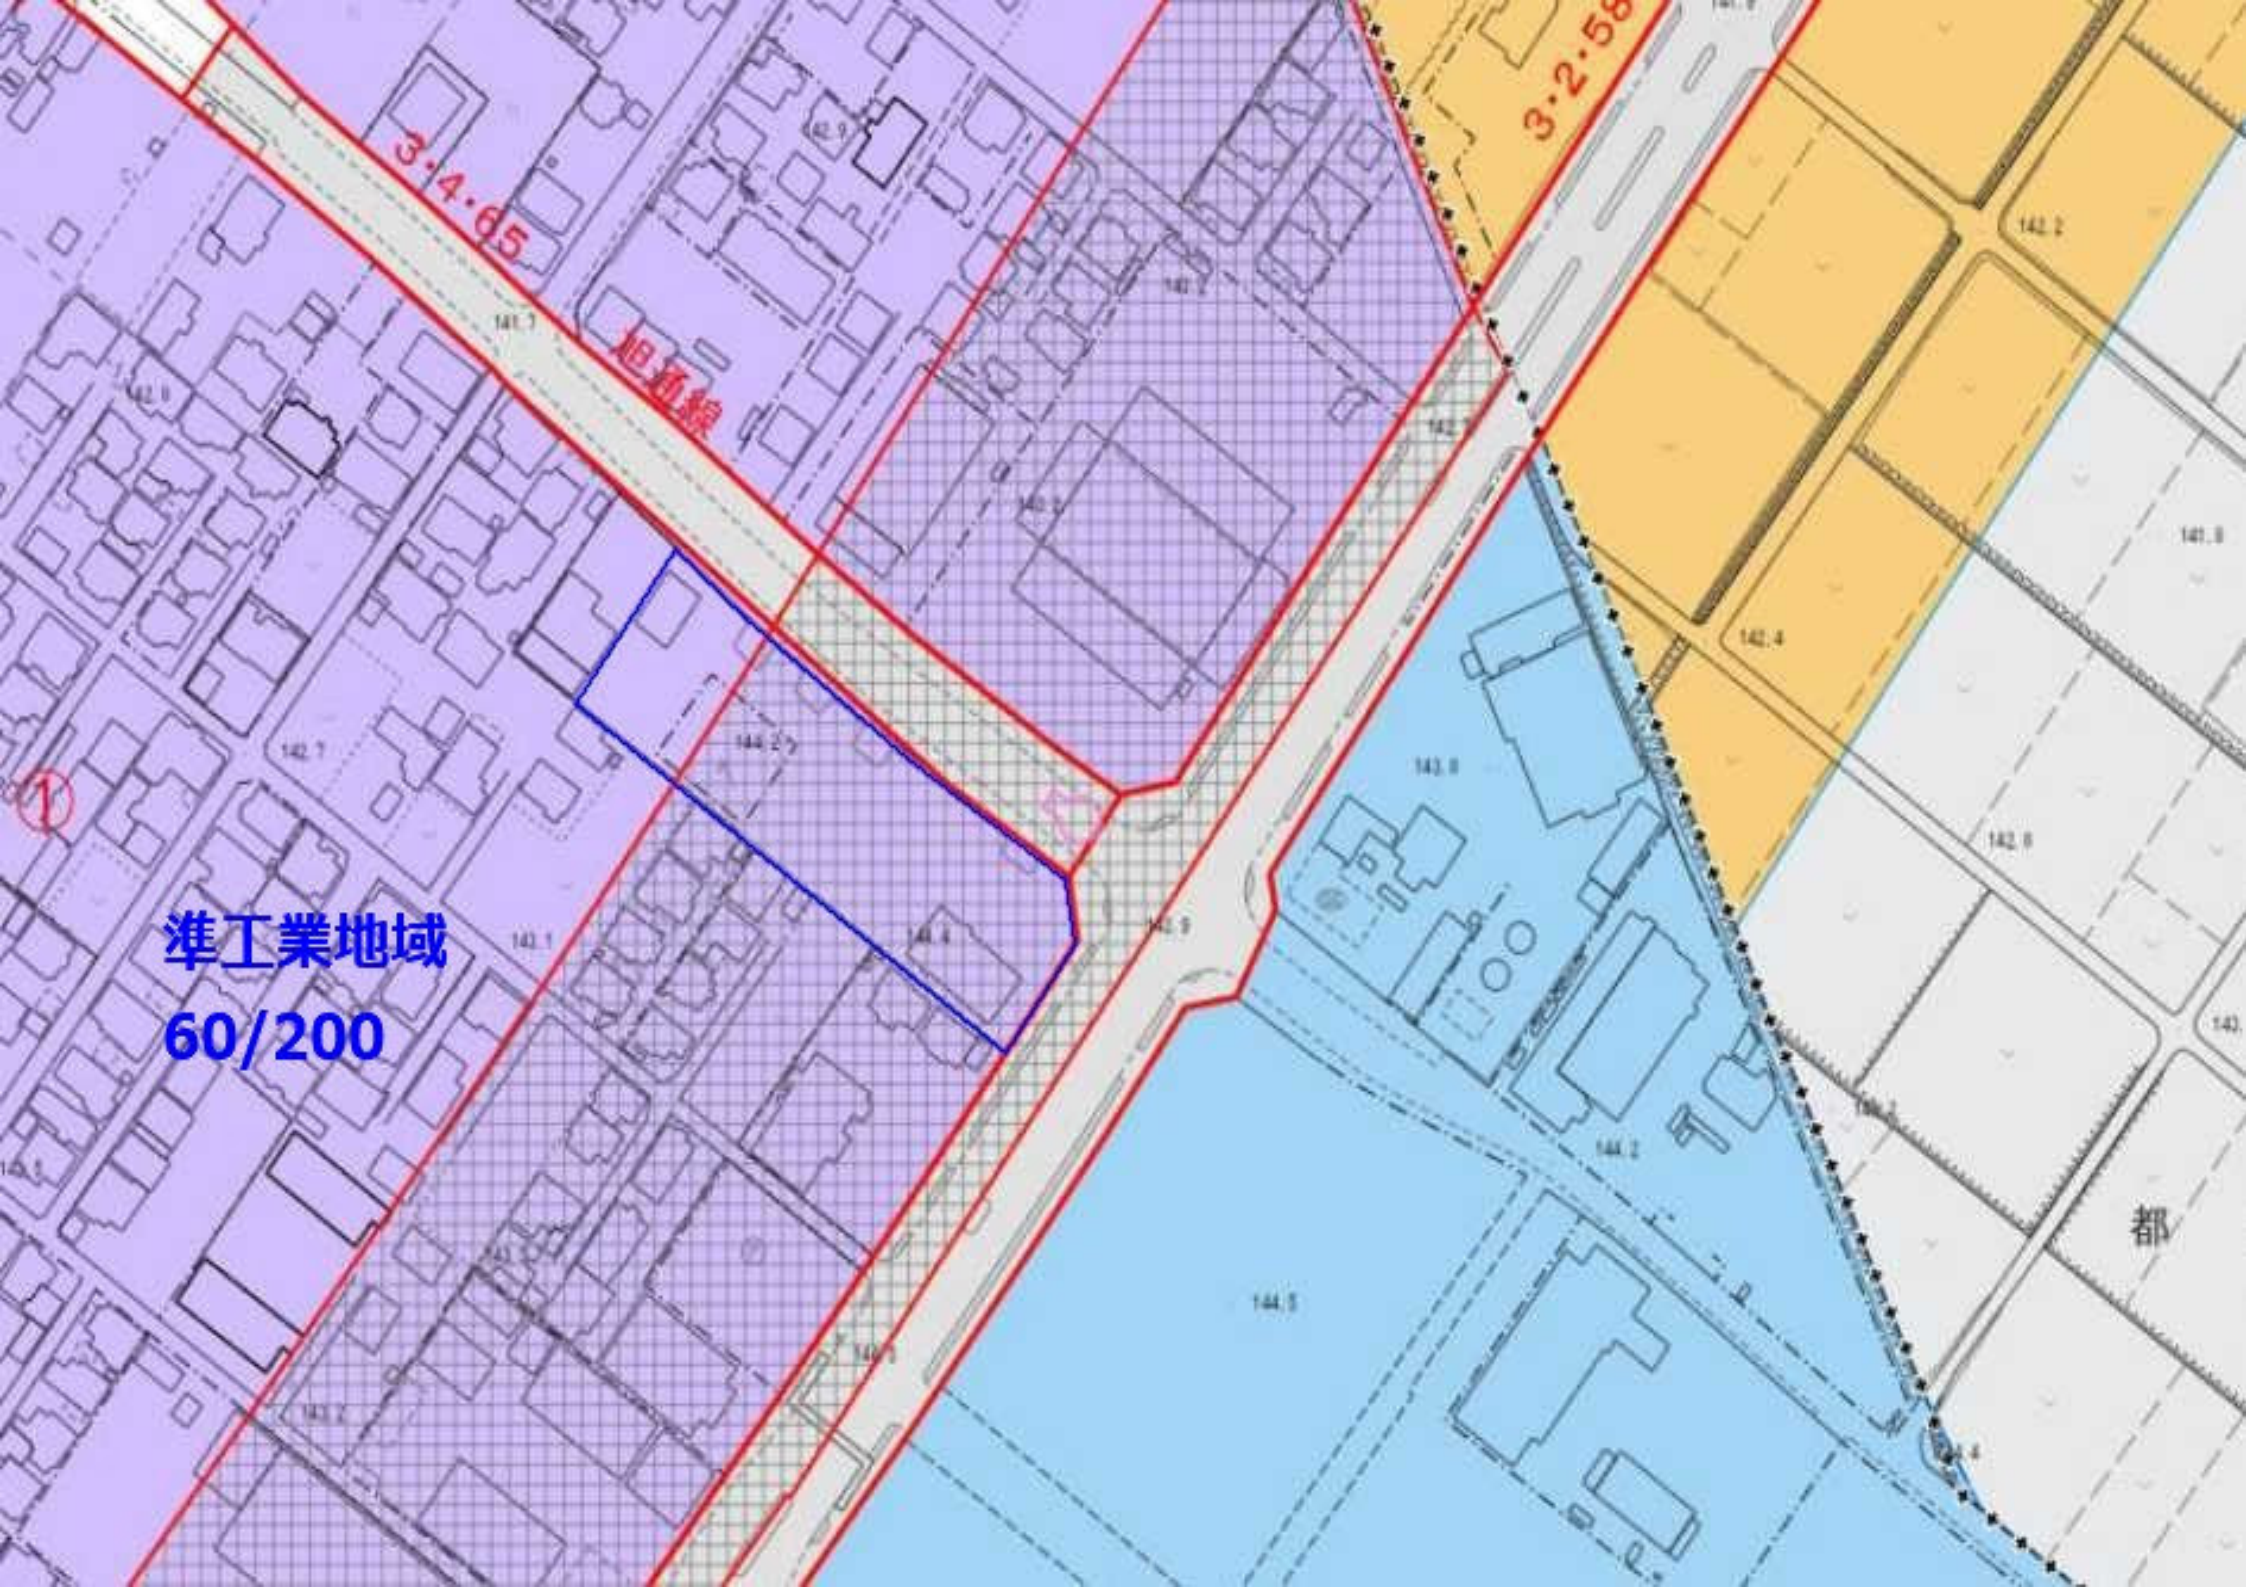

新橋駅前
道の駅

3.4.65

旭通線

3.2.58

①

準工業地域
60/200

都